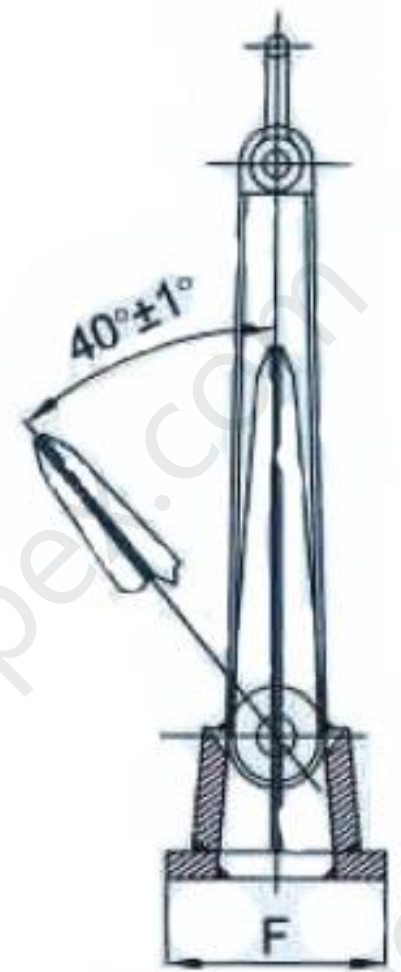

DE HONG ANCHOR

NOMINAL WEIGHT(KG)	SIZE(mm)								Proof Test (KN)
	A	B	C	D	E	F	G	H	
200	789	495	566	182	847	313	110	145	61
300	900	566	648	207	968	358	136	175	80
400	994	624	710	231	1065	395	151	192	98
500	1070	670	765	250	1150	425	163	215	116
550	1105	693	790	257	1185	438	163	215	125
600	1138	714	815	263	1220	452	163	215	132
650	1170	733	835	275	1255	465	174	235	140
700	1200	750	860	275	1285	475	174	235	149
750	1225	765	875	275	1310	485	174	235	158
800	1253	780	895	281	1340	495	174	235	166
850	1280	800	915	295	1370	507	200	255	175
900	1300	810	927	297	1386	513	200	255	182
950	1327	830	950	308	1425	527	200	255	191
1000	1350	840	965	315	1450	536	200	255	199
1100	1394	875	1000	320	1490	555	215	280	216
1200	1435	900	1030	330	1540	570	215	280	231
1300	1475	925	1055	341	1580	585	215	280	247
1400	1510	945	1080	350	1620	600	215	280	262
1500	1545	970	1100	365	1660	610	215	280	278
1600	1578	990	1130	366	1690	627	236	310	292
1700	1608	1008	1150	373	1725	638	236	310	307
1800	1640	1030	1175	380	1760	650	236	310	321
1900	1670	1050	1190	390	1790	660	236	310	335
2000	1700	1065	1220	390	1825	675	236	310	349
2200	1750	1100	1250	410	1880	695	256	340	376
2400	1800	1130	1290	420	1940	717	256	340	401
2600	1855	1160	1330	420	1990	737	279	380	427
2800	1900	1190	1365	435	2040	755	279	380	450
3000	1950	1220	1400	445	2090	770	279	380	474
3250	2000	1250	1430	460	2140	790	284	385	506
3500	2050	1285	1470	470	2200	810	284	385	528
4000	2132	1340	1530	490	2280	850	305	410	577
4500	2224	1395	1590	510	2385	880	310	410	622
5000	2335	1460	1670	540	2505	927	343	450	661
5300	2350	1470	1680	540	2520	930	343	450	685