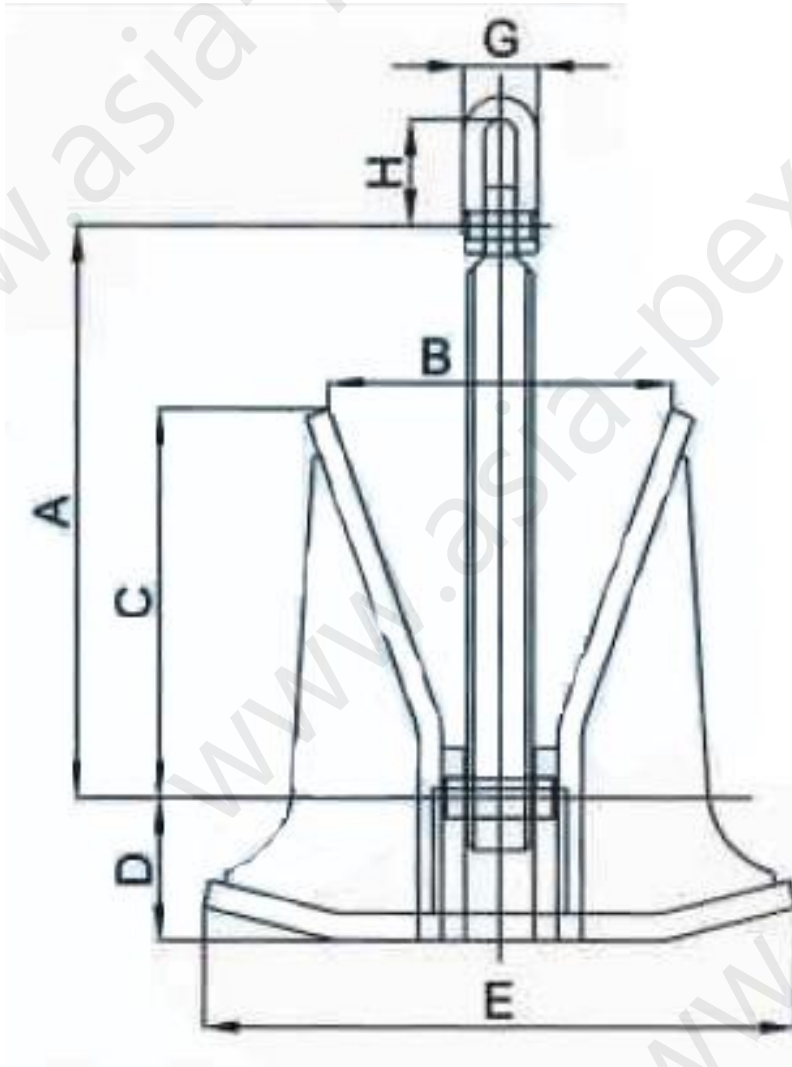

DE HONG ANCHOR

NOMINAL WEIGHT(KG)	SIZE(mm)								Proof Test (KN)
	A	B	C	D	E	F	G	H	
200	789	495	566	182	847	313	110	145	61
300	900	566	648	207	968	358	136	175	80
400	994	624	710	231	1065	395	151	192	98
500	1070	670	765	250	1150	425	163	215	116
550	1105	693	790	257	1185	438	163	215	125
600	1138	714	815	263	1220	452	163	215	132
650	1170	733	835	275	1255	465	174	235	140
700	1200	750	860	275	1285	475	174	235	149
750	1225	765	875	275	1310	485	174	235	158
800	1253	780	895	281	1340	495	174	235	166
850	1280	800	915	295	1370	507	200	255	175
900	1300	810	927	297	1386	513	200	255	182
950	1327	830	950	308	1425	527	200	255	191
1000	1350	840	965	315	1450	536	200	255	199
1100	1394	875	1000	320	1490	555	215	280	216
1200	1435	900	1030	330	1540	570	215	280	231
1300	1475	925	1055	341	1580	585	215	280	247
1400	1510	945	1080	350	1620	600	215	280	262
1500	1545	970	1100	365	1660	610	215	280	278
1600	1578	990	1130	366	1690	627	236	310	292
1700	1608	1008	1150	373	1725	638	236	310	307
1800	1640	1030	1175	380	1760	650	236	310	321
1900	1670	1050	1190	390	1790	660	236	310	335
2000	1700	1065	1220	390	1825	675	236	310	349
2200	1750	1100	1250	410	1880	695	256	340	376
2400	1800	1130	1290	420	1940	717	256	340	401
2600	1855	1160	1330	420	1990	737	279	380	427
2800	1900	1190	1365	435	2040	755	279	380	450
3000	1950	1220	1400	445	2090	770	279	380	474
3250	2000	1250	1430	460	2140	790	284	385	506
3500	2050	1285	1470	470	2200	810	284	385	528
4000	2132	1340	1530	490	2280	850	305	410	577
4500	2224	1395	1590	510	2385	880	310	410	622
5000	2335	1460	1670	540	2505	927	343	450	661
5300	2350	1470	1680	540	2520	930	343	450	685